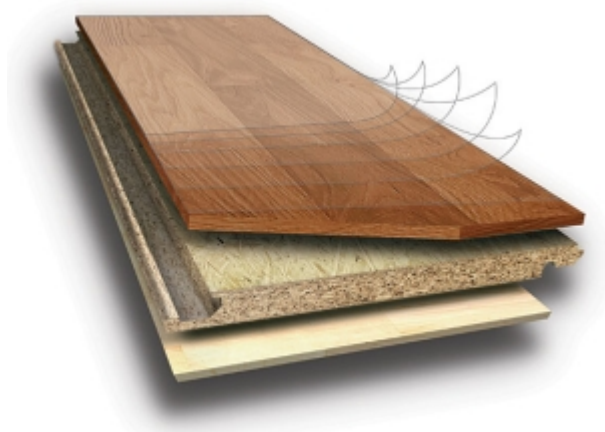

Topné folie pod dřevěné podlahy Magnum Vyškov

System vytápěné dřevěné podlahy tvoří první parketa vhodná pro podlahové vytápění MAGNUM F.I.P. a topná folie FENIX ECOFILM.

MAGNUM F.I.P. (Fashion Innovated Parquet)

Tepelný odpor F.I.P. $R=0,096\text{m}^2\cdot\text{K}/\text{W}$ (standardní parketová deska $R=0,15\text{m}^2\cdot\text{K}/\text{W}$)

Dřeviny pro nášlapnou vrstvu této kolekce byly vybrány pro jejich mechanicko-fyzikální vlastnosti, nejlépe odpovídající požadavkům k použití v kombinaci s podlahovým vytápěním prostoru.

Podlahové topné folie ECOFILM jsou také velmi vhodné pro laminátové plovoucí podlahy podlahy, při použití krycích desek Heat-pak pak i pro vinyl, marmoleum, prodyšné koberce, korek a další podlahové krytiny.