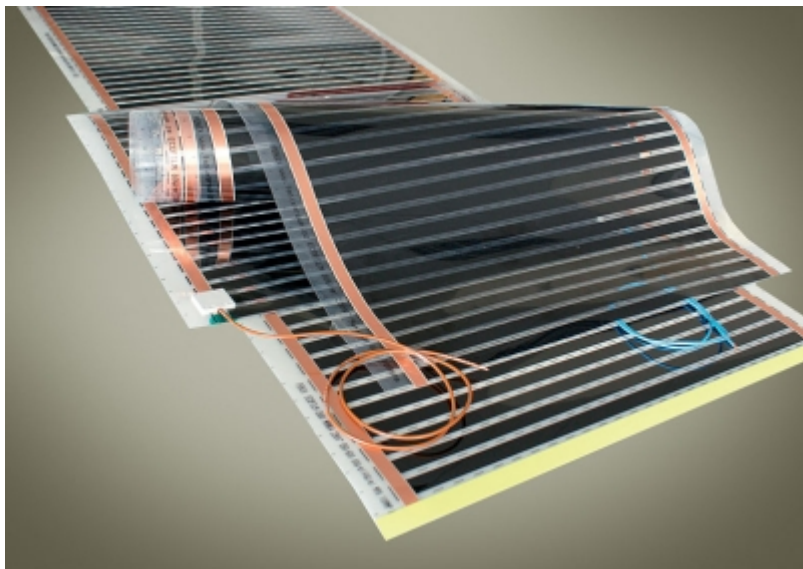

Topné folie pod dřevěné podlahy Magnum Vyškov

System vytápěné dřevěné podlahy tvoří první parketa vhodná pro podlahové vytápění MAGNUM F.I.P. a topná folie FENIX ECOFILM.

MAGNUM F.I.P. (Fashion Innovated Parquet)

Tepelný odpor F.I.P. $R=0,096\text{m}^2\cdot\text{K}/\text{W}$ (standardní parketová deska $R=0,15\text{m}^2\cdot\text{K}/\text{W}$)

Dřeviny pro nášlapnou vrstvu této kolekce byly vybrány pro jejich mechanicko-fyzikální vlastnosti, nejlépe odpovídající požadavkům k použití v kombinaci s podlahovým vytápěním prostoru.

ECOFILM

Topné folie ECOFILM od společnosti FENIX Jeseník – jedinečný systém podlahového vytápění plovoucích podlah. Maximální výkon 80W/m² je garancí, že kvalita a životnost dřevěné podlahy nebude snižována vlivem nežádoucích teplot. Tyto folie ve spojení s podlahami MAGNUM F.I.P., byly úspěšně testovány také v laboratořích autorizované Zkušebny stavebně truhlářských výrobků Zlín.

Podlahové topné folie ECOFILM jsou také velmi vhodné pro laminátové plovoucí podlahy podlahy, při použití krycích desek Heat-pak pak i pro vinyl, marmoleum, prodyšné koberce, korek a další podlahové krytiny.